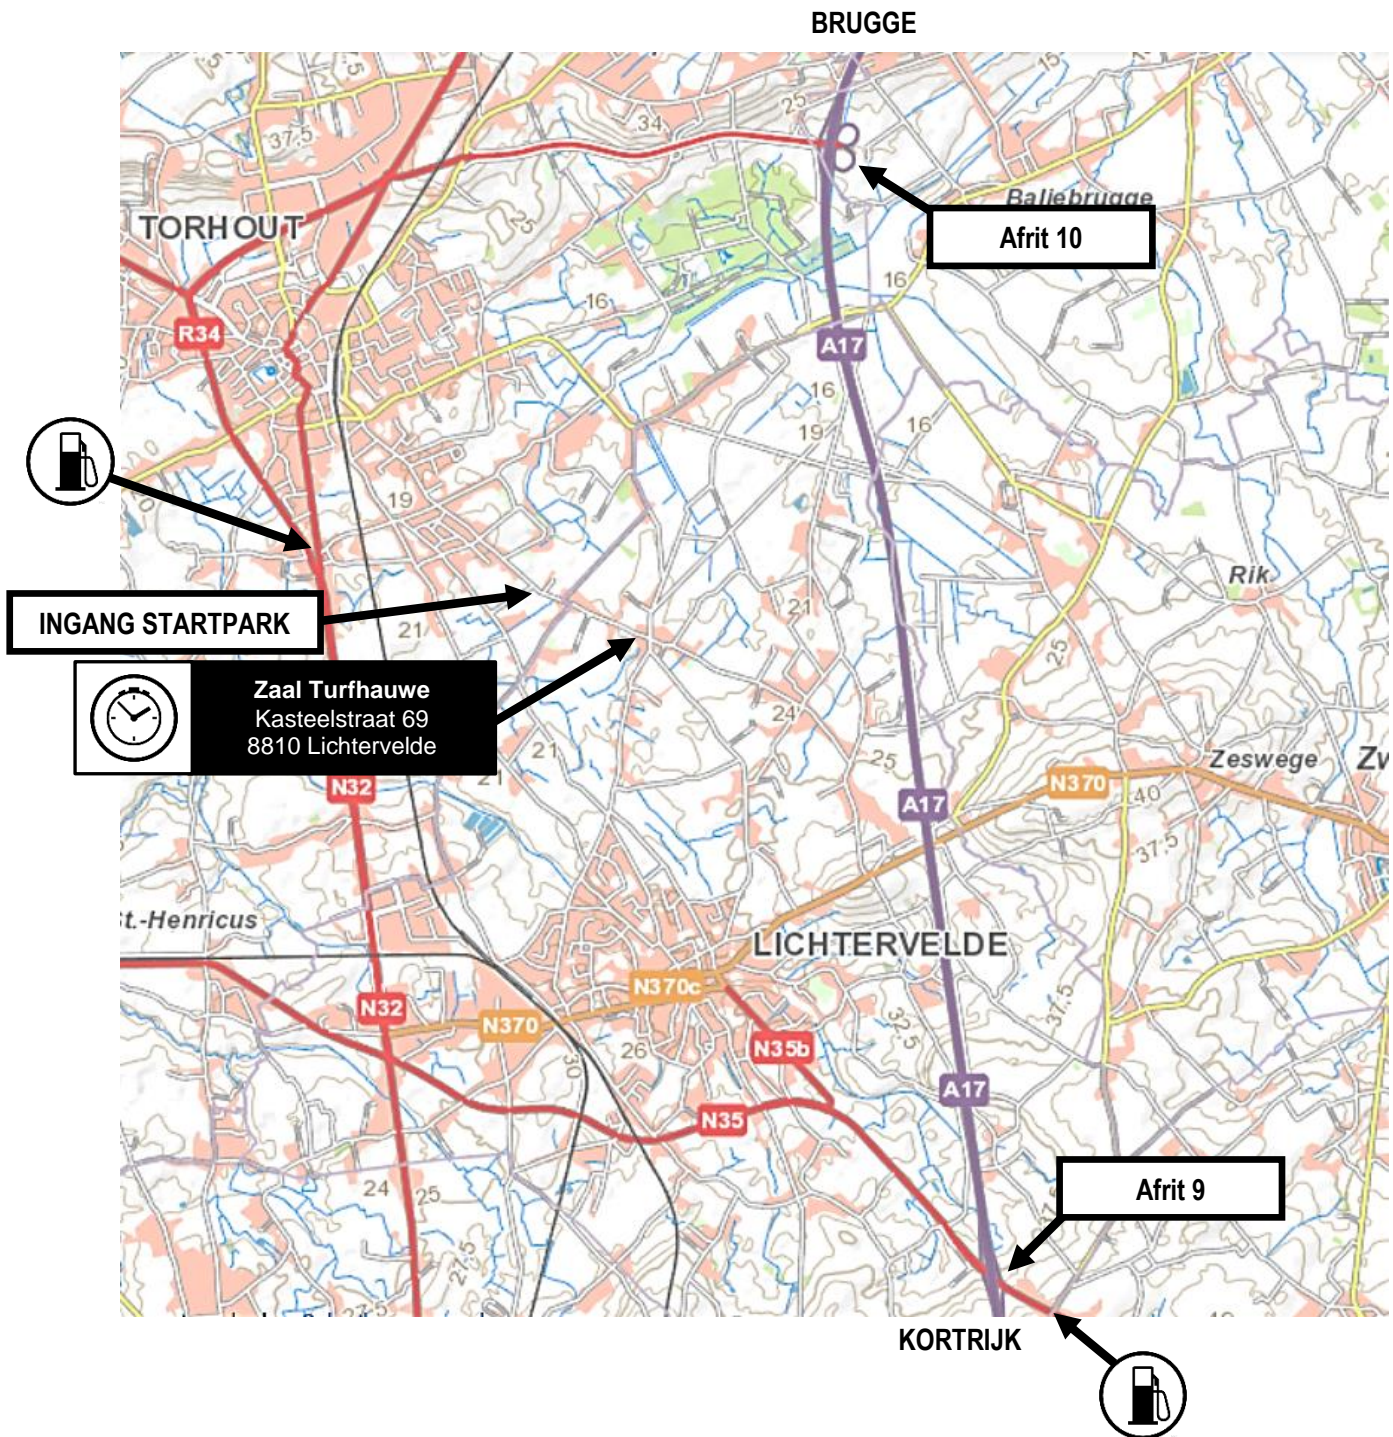

TOEGANGSWEG TOT STARTPARK

INGANG STARTPARK
Hoek Parkstraat / Viereikenstraat / Kasteelstraat te 8810 Lichtervelde
N51°03'00"
E03°07'44"