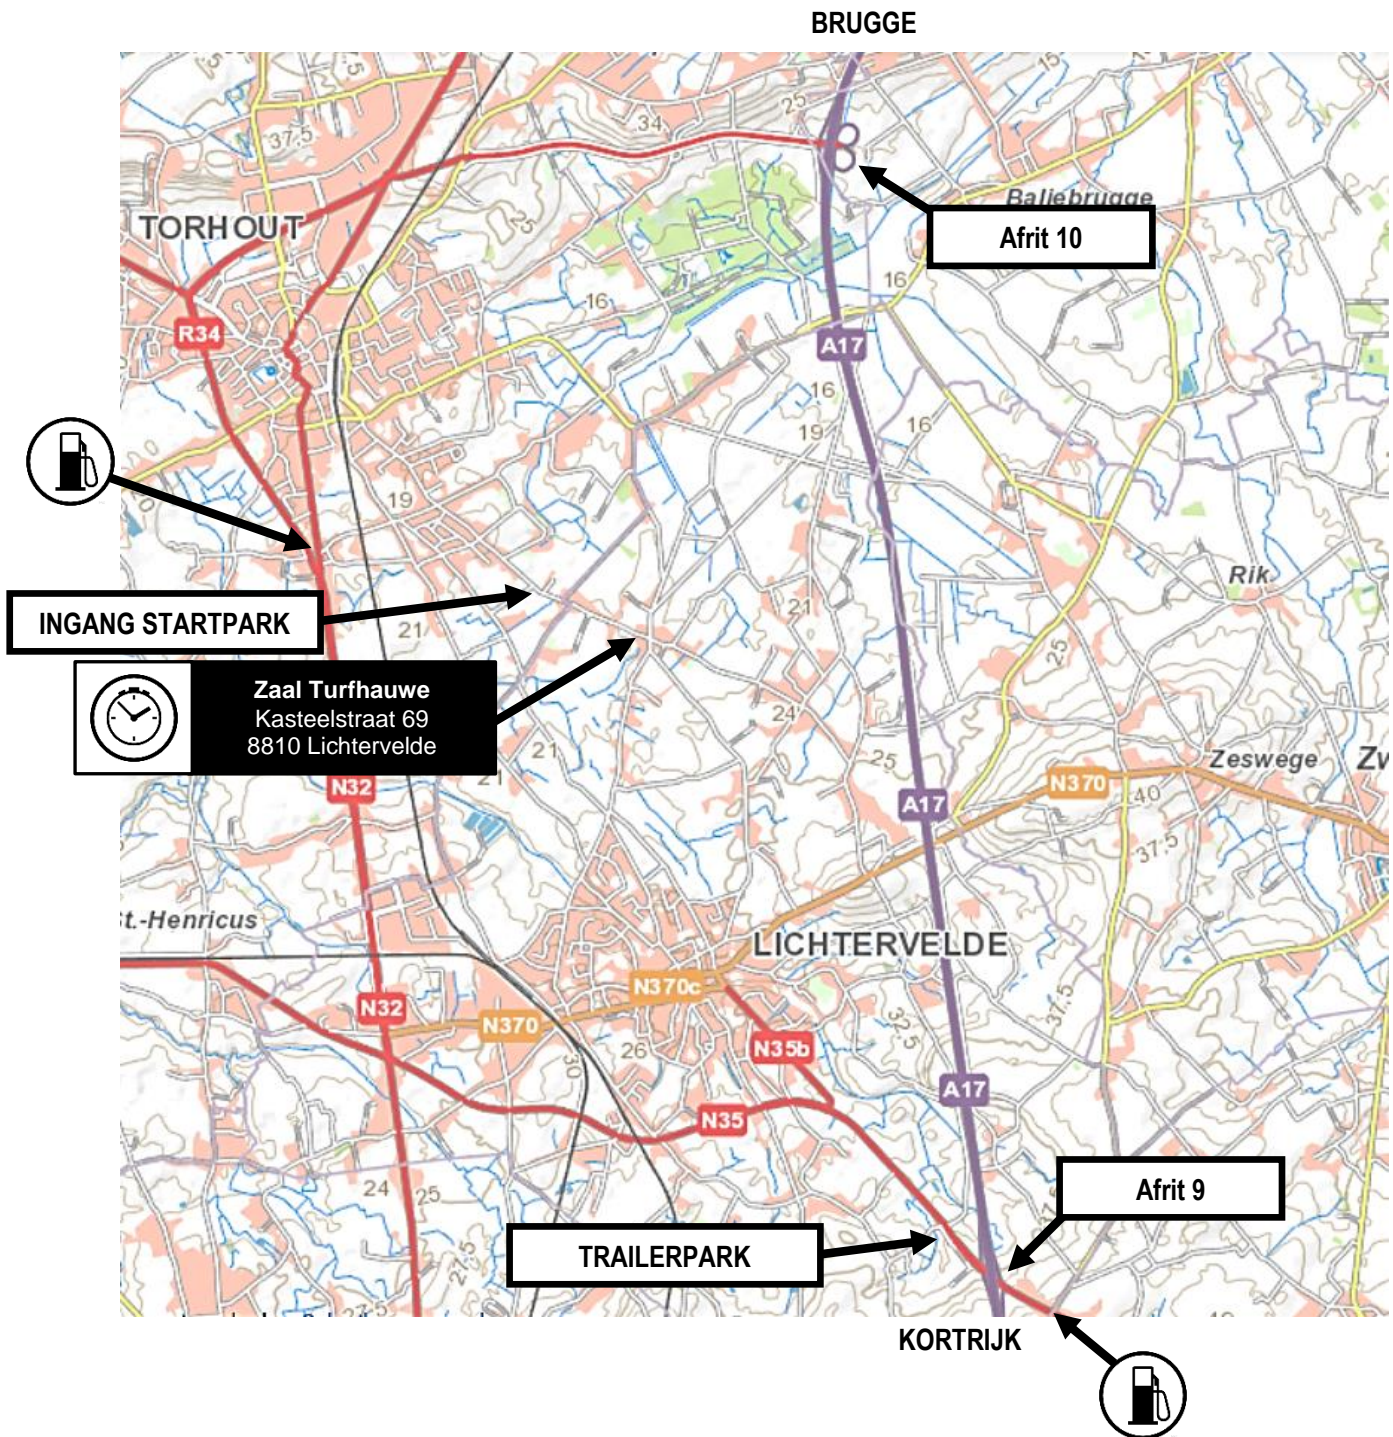

TOEGANGSWEG TOT STARTPARK

INGANG STARTPARK
Hoek Parkstraat / Viereikenstraat / Kasteelstraat te 8810 Lichtervelde
N51°03'00"
E03°07'44"