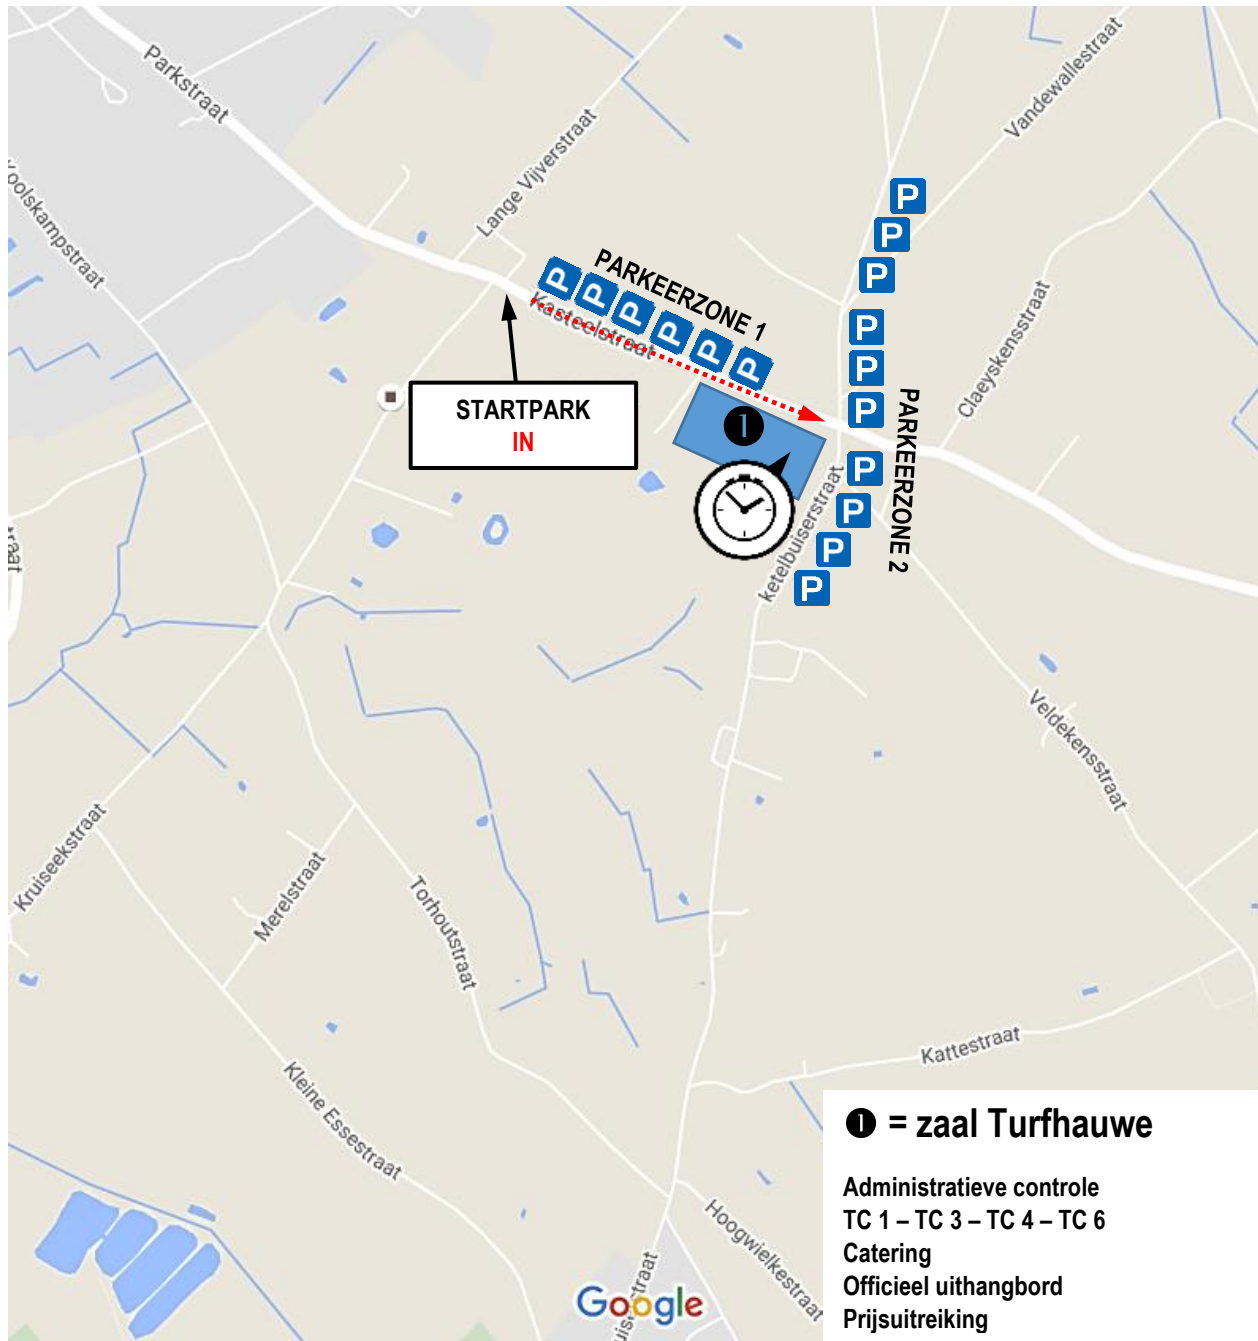

DETAILPLAN STARTPARK

ÉÉNRICHTINGSVERKEER

Respecteer het éénrichtingsverkeer doorheen het startpark om een vlot verloop te garanderen

PARKINGZONE 1 = klasse recreatie

PARKERZONE 2 = klasse toerisme & sport